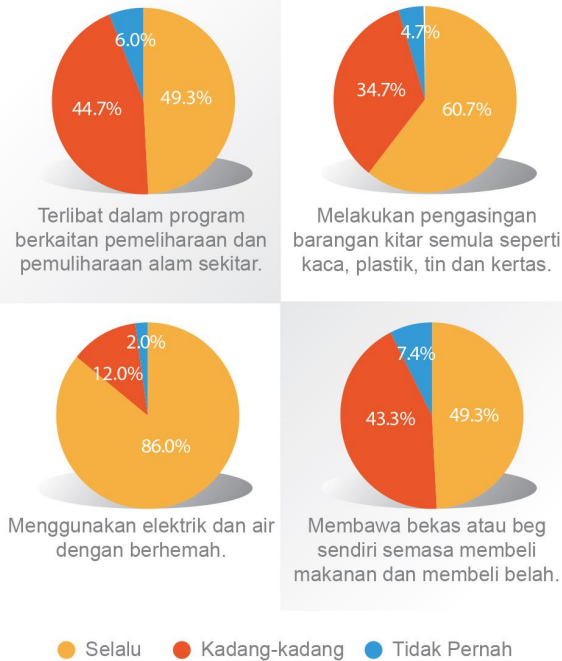

Amalan Mengenai Penjagaan Alam Sekitar dan Amalan 3R

● Selalu ● Kadang-kadang ● Tidak Pernah