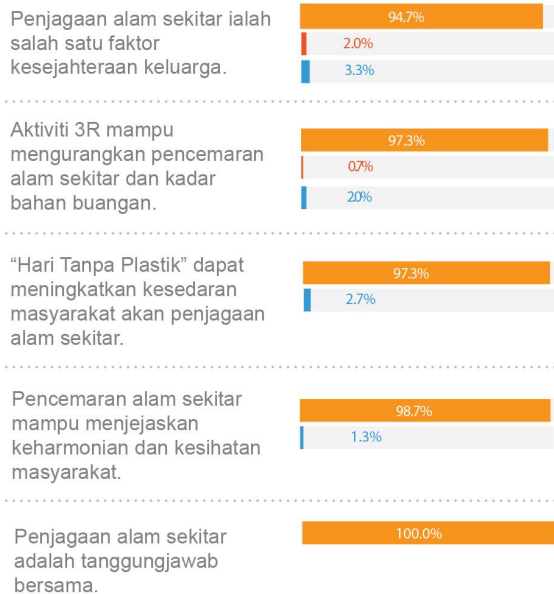

Pengetahuan Mengenai Penjagaan Alam Sekitar dan Amalan 3R

● Setuju ● Tidak Setuju ● Tidak Pasti