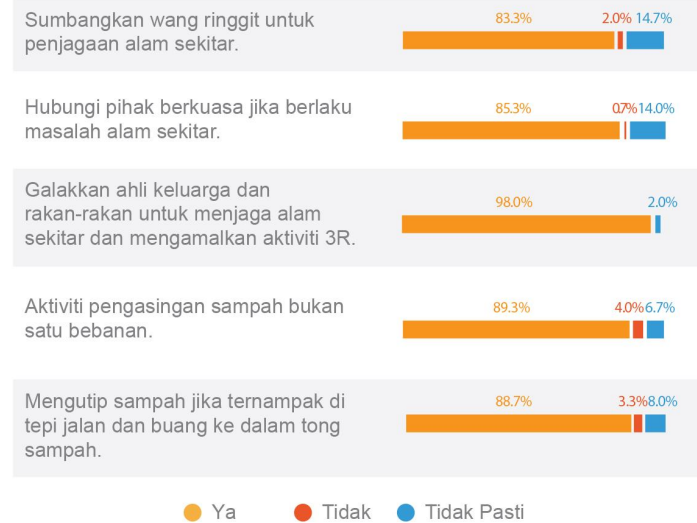

Sikap Mengenai Penjagaan Alam Sekitar dan Amalan 3R

● Ya ● Tidak ● Tidak Pasti