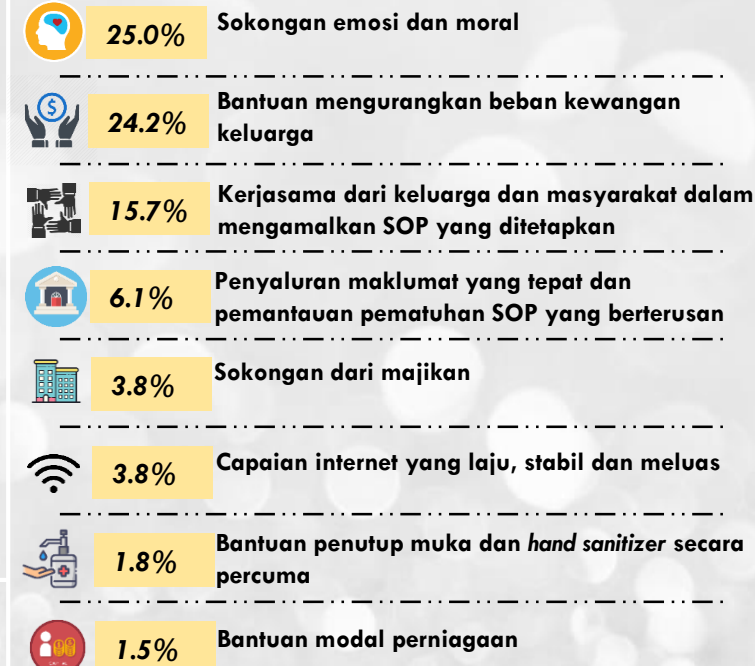

PENEMUAN TINJAUAN PENDAPAT

Sempena Sambutan Hari Bapa Peringkat Kebangsaan 2020

“Bapaku Pemimpin, Keluarga Sejahtera”

PENGERTIAN HARI BAPA

CABARAN BAPA SEPANJANG TEMPOH PERINTAH KAWALAN PERGERAKAN (PKP)

NORMAL BAHARU : SOKONGAN YANG BAPA PERLUKAN

NORMAL BAHARU : KEMAHIRAN YANG BAPA PERLUKAN

Tinjauan melibatkan sejumlah 434 responden yang terdiri daripada golongan bapa warganegara Malaysia berumur 25 sehingga 72 tahun. Tinjauan dijalankan dari 19-21 Jun 2020 menggunakan kaedah *online survey*.