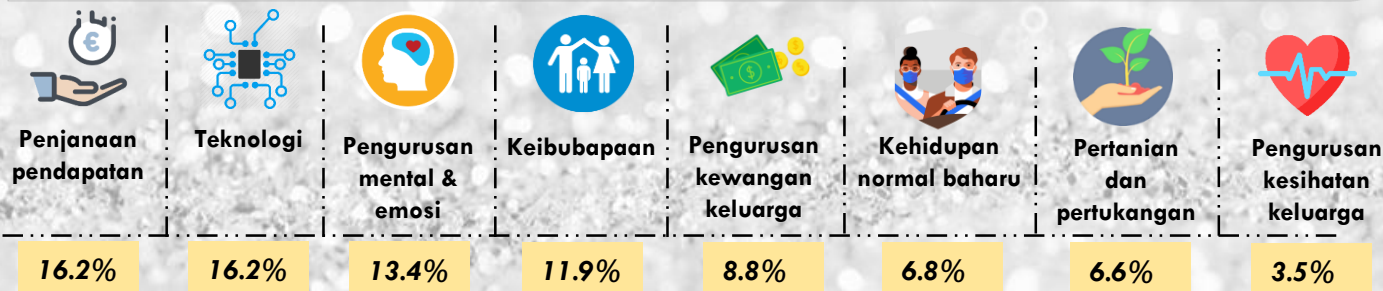

PENEMUAN TINJAUAN PENDAPAT

Sempena Sambutan Hari Bapa Peringkat Kebangsaan 2020

“Bapaku Pemimpin, Keluarga Sejahtera”

PENGERTIAN HARI BAPA

CABARAN BAPA SEPANJANG TEMPOH PERINTAH KAWALAN PERGERAKAN (PKP)

NORMAL BAHARU : SOKONGAN YANG BAPA PERLUKAN

NORMAL BAHARU : KEMAHIRAN YANG BAPA PERLUKAN

Tinjauan melibatkan sejumlah 434 responden yang terdiri daripada golongan bapa warganegara Malaysia berumur 25 sehingga 72 tahun. Tinjauan dijalankan dari 19-21 Jun 2020 menggunakan kaedah *online survey*.